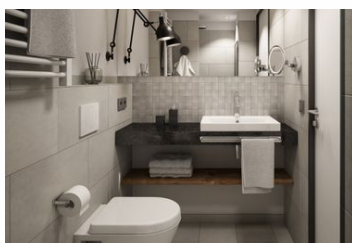

Beschreibung

ARIVO STEHT FÜR ANKOMMEN FERNAB VON ZUHAUSE Wir bieten Dir individuellen Wohnraum auf Zeit mit viel Platz für Deinen persönlichen Freiraum. Buchen – Ankommen – Wohlfühlen - Bleiben

HRS Sterne: 3

Für Anreisen nach 18 Uhr oder am Wochenende: bitte mit dem Hotel in Verbindung setzen Im ARIVO Aparthotel findest Du Wohnraum exakt für Deine individuellen Bedürfnisse. 4 verschiedene ROOMS & APPS warten auf Dich. Alle Einheiten sind buchbar – von einer Nacht bis zu sechs Monaten. Worauf wartest Du? Check ein in Deine Komfortzone. Haustiere erlaubt, 5,- EUR pro Tag + 25,- EUR Reinigungsgebühren.

Früheste Anreise: 14:00

Späteste Abreise: 11:00