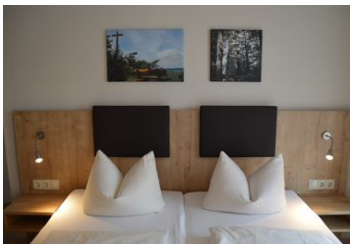

Gasthaus Roppelt

Hotel - Gasthof

Gößweinstein

Beschreibung

Wir sind ein fränkischer Familienbetrieb mit Tradition. Seit Gründung im Jahr 1828 ist unser Gasthaus in Familienbesitz.

DIENSTAG ist unser RUHETAG. Bitte teilen Sie uns Ihre geplante Anreisezeit rechtzeitig telefonisch mit.

Früheste Anreise: 13:00

Späteste Abreise: 10:00

Empfang besetzt: 08:00 bis 21:00
Empfang am Wochenende besetzt: 08:00 bis 21:00

Erbaut: 1828
Letzte Renovierung: 2017

Allgemeine Lageinformationen

Unser Wohnort, Morschreuth, ist ein Ortsteil von Gößweinstein und liegt im Städtedreieck Bamberg – Bayreuth – Nürnberg. Unsere direkte Umgebung eignet sich perfekt für Outdoor-Aktivitäten.