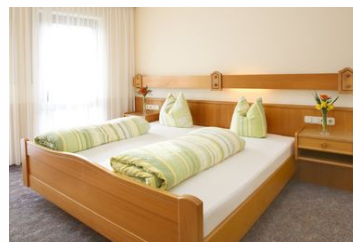

Schneider

Pension - Hotel - Gasthof

Hallerndorf

Beschreibung

Die Pension Schneider zeichnet sich durch eine lange Familientradition in Hallerndorf aus und bereitet seinen Gästen einen herzlichen Empfang. Die hellen und komfortablen Zimmer bieten einen modernen Komfort für jede Gelegenheit. Deftige fränkische Gerichte können im attraktiven Restaurant bestellt werden. Im Sommer lädt der Biergarten im Schatten der Kastanienbäume zum Entspannen ein. Parken ist an der Pension Schneider kostenlos.