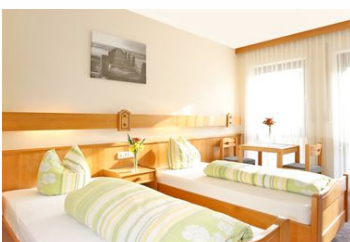

Schneider

Pension - Hotel - Gasthof

Hallerndorf

Beschreibung

Die Pension Schneider zeichnet sich durch eine lange Familientradition in Hallerndorf aus und bereitet seinen Gästen einen herzlichen Empfang. Die hellen und komfortablen Zimmer bieten einen modernen Komfort für jede Gelegenheit. Deftige fränkische Gerichte können im attraktiven Restaurant bestellt werden. Im Sommer lädt der Biergarten im Schatten der Kastanienbäume zum Entspannen ein. Parken ist an der Pension Schneider kostenlos.

HRS Sterne: 3

Kostenlose Parkplätze. Herrlicher Biergarten.

Früheste Anreise: 10:30

Späteste Abreise: 10:30

Empfang besetzt: 17:00 bis 20:00

Empfang am Wochenende besetzt: 08:00 bis 10:00

Erbaut: 1852

Letzte Renovierung: 2012