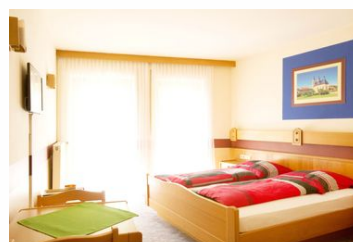

Schneider

Pension - Hotel - Gasthof

Hallerndorf

Beschreibung

Die Pension Schneider zeichnet sich durch eine lange Familientradition in Hallerndorf aus und bereitet seinen Gästen einen herzlichen Empfang. Die hellen und komfortablen Zimmer bieten einen modernen Komfort für jede Gelegenheit. Deftige fränkische Gerichte können im attraktiven Restaurant bestellt werden. Im Sommer lädt der Biergarten im Schatten der Kastanienbäume zum Entspannen ein. Parken ist an der Pension Schneider kostenlos.