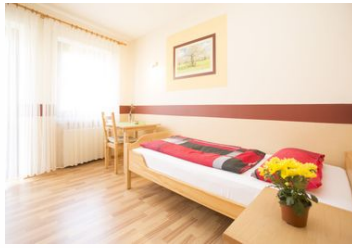

Schneider

Pension - Hotel - Gasthof

Hallerndorf

Beschreibung

Die Pension Schneider zeichnet sich durch eine lange Familientradition in Hallerndorf aus und bereitet seinen Gästen einen herzlichen Empfang. Die hellen und komfortablen Zimmer bieten einen modernen Komfort für jede Gelegenheit. Deftige fränkische Gerichte können im attraktiven Restaurant bestellt werden. Im Sommer lädt der Biergarten im Schatten der Kastanienbäume zum Entspannen ein. Parken ist an der Pension Schneider kostenlos.