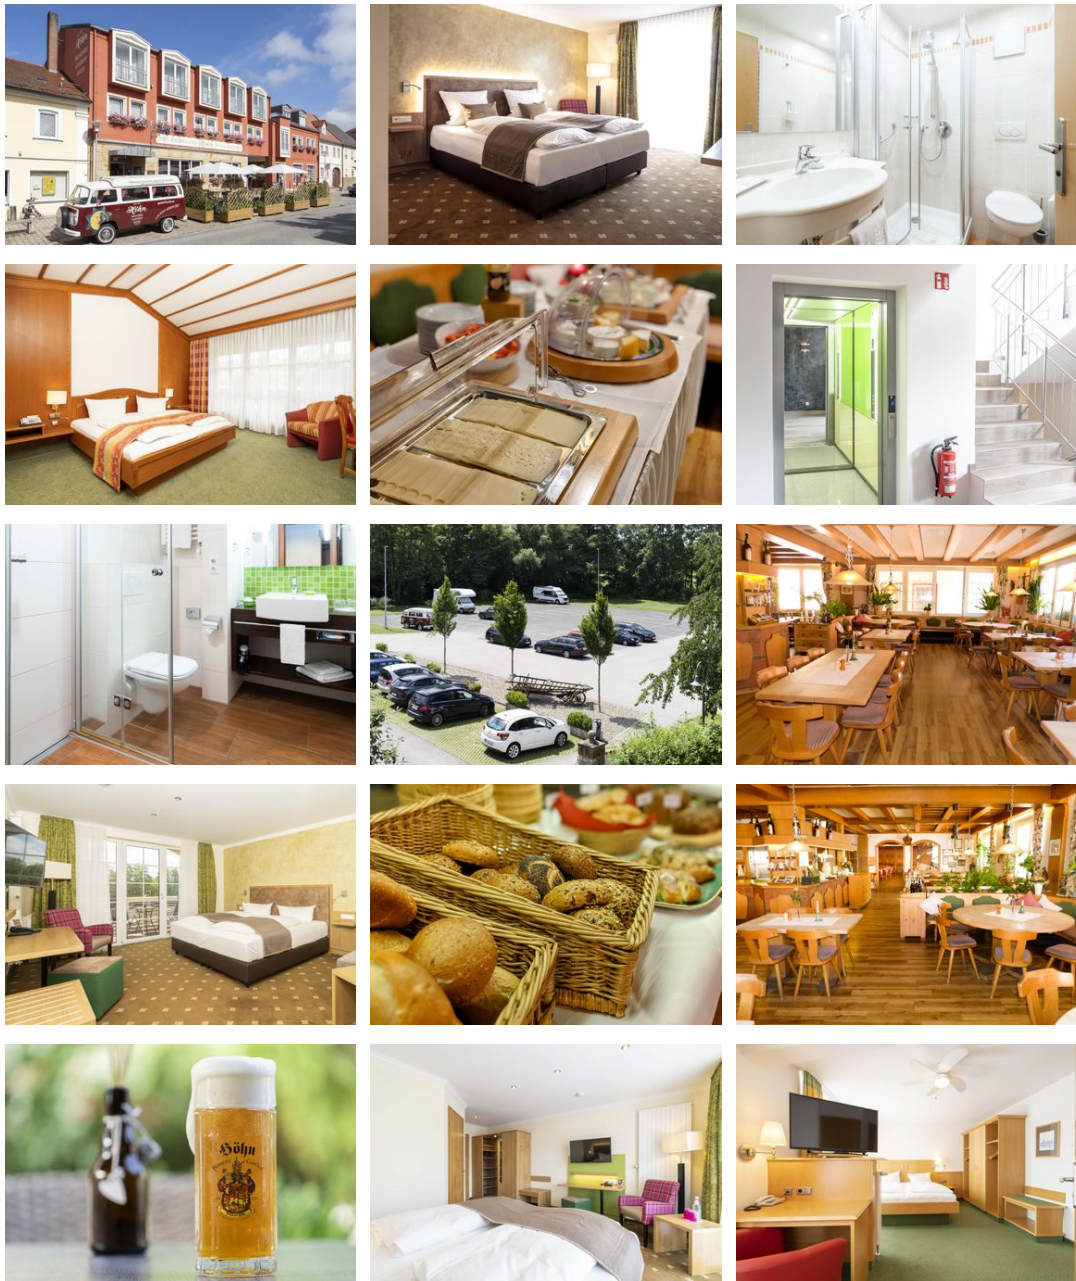

Hotel Brauerei Gasthof Höhn

Hotel - Gasthof

Memmelsdorf

Beschreibung

Seit 1783 in der 8. Generation im Familienbesitz. Unsere 40 Zimmer sind modern sowie in typisch fränkischem Landhausstil gehalten. Im Sommer lädt der idyllische Innenhof zum Verweilen ein.

HRS Sterne: 3

kostenfreier Parkplatz, eigene Brauerei, moderner Tagungsraum, kostenfreies W-Lan im gesamten Hotelbereich, beste TV-

Unterhaltung mit Sky Sport und Sky Entertainment auf allen Zimmern

Früheste Anreise: 15:00